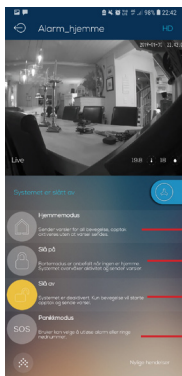

Slå på alarmen i hjemmemodus - trykk inn knappen til lyssignal vises og kvitteringstone høres fra alarmen

Nødknapp - hold knappen inne til 2 lys vises og sirene utløses fra alarmen

Tastatur

Område for bruk av adgangsbrikke.

Slå på alarmen - trykk inn knappen
Fargen blir gul og kvitteringstone høres fra alarmen

Slå på alarmen i hjemmemodus - trykk inn knappen
Fargen blir gul og kvitteringstone høres fra alarmen

Nødknapp - hold knappen inne
Velg mellom å ringe nødnummer eller utløse alarmen

BETJENING AV APP

Last ned APP

Vennligst tast inn nøkkelord "Ontips Pro" på din smarttelefon for å laste ned APP fra App Store eller Google Play

Lag en konto

Brukeroppsett

Trykk på "brukere" for å legge til brukere med brukertillatelse

Bruk

Funksjoner

- Privatmodus
- Lytt
- Snakk
- Ta stillbilde
- Ta opp video
- Historiske opptak
- Historiske hendelser
- Dagens opptak

CE

Tilvalgsmuligheter

Dørkontakt og
bevegelsesdetektor

Vanndetektor

GSM varsler
røyke