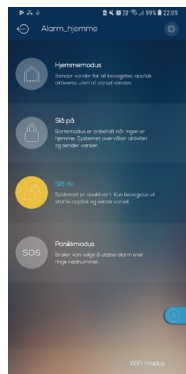

Slå på alarmen i hjemmemodus - trykk inn knappen til lyssignal vises og kvitteringstone høres fra alarmen

Nødknapp - hold knappen inne til 2 lys vises og sirene utløses fra alarmen

Tastatur

Område for bruk av adgangsbrikke.

Trykk * deretter plasser brikken med flatsiden inn mot dette området for å slå av alarmen.

Slå av alarmen - trykk * + kode +

Slå på alarmen - trykk * + kode +

Slå på alarmen i hjemmemodus|skallsikring - trykk * + kode +

Nødknapp - hold knappen inne i 3 sekunder
2 lys vises og sirene utløses fra alarmen

APP

Ved bruk av APP vil betjeningsmenyen vise statusen på alarmen ved gulfarget symbol

Slå av alarmen - trykk inn knappen
Fargen blir gul og kvitteringstone høres fra alarmen

Slå på alarmen - trykk inn knappen
Fargen blir gul og kvitteringstone høres fra alarmen

Slå på alarmen i hjemmemodus - trykk inn knappen
Fargen blir gul og kvitteringstone høres fra alarmen

Nødknapp - hold knappen inne
Velg mellom å ringe nødnummer eller utløse alarmen