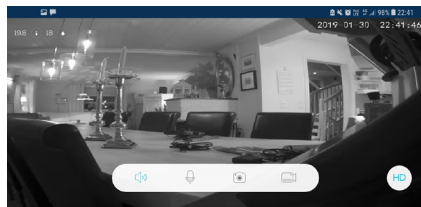

Slå på alarmen - trykk inn knappen
Fargen blir gul og kvitteringstone høres fra alarmen

Slå på alarmen i hjemmemodus - trykk inn knappen
Fargen blir gul og kvitteringstone høres fra alarmen

Nødknapp - hold knappen inne
Velg mellom å ringe nødnummer eller utløse alarmen

BETJENING AV APP

Last ned APP

Vennligst tast inn nøkkelord "Ontips Pro" på din smarttelefon for å laste ned APP fra App Store eller Google Play

Lag en konto

Brukeroppsett

Trykk på "brukere" for å legge til brukere med brukertillatelse

Bruk

Funksjoner

- Privatmodus
- Lytt
- Snakk
- Ta stillbilde
- Ta opp video
- Historiske opptak
- Historiske hendelser
- Dagens opptak

CE

Tilvalgsmuligheter

Dørkontakt og
bevegelsesdetektor

Vanndetektor

GSM varsler
røyke