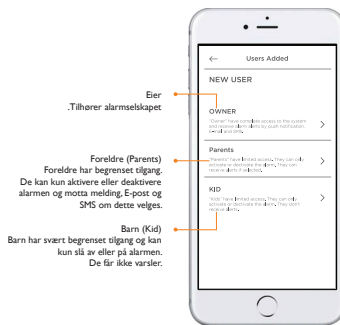

Nødknapp - hold knappen inne i 3 sekunder
2 lys vises og sirene utløses fra alarmen

APP

Ved bruk av APP vil betjeningsmenyen vise statusen på alarmen ved gulfarget symbol

Slå av alarmen - trykk inn knappen
Fargen blir gul og kvitteringstone høres fra alarmen

Slå på alarmen - trykk inn knappen
Fargen blir gul og kvitteringstone høres fra alarmen

Slå på alarmen i hjemmemodus - trykk inn knappen
Fargen blir gul og kvitteringstone høres fra alarmen

Nødknapp - hold knappen inne
Velg mellom å ringe nødnummer eller utløse alarmen

BETJENING AV APP

Last ned APP

Vennligst tast inn nøkkelord "Ontips Pro" på din smarttelefon for å laste ned APP fra App Store eller Google Play

Lag en konto

Brukeroppsett

Trykk på "brukere" for å legge til brukere med brukertillatelse

Bruk

Funksjoner

- Privatmodus
- Lytt
- Snakk
- Ta stillbilde
- Ta opp video
- Historiske opptak
- Historiske hendelser
- Dagens opptak

CE

Tilvalgsmuligheter

Dørkontakt og
bevegelsesdetektor

Vanndetektor

GSM varsler
røyke