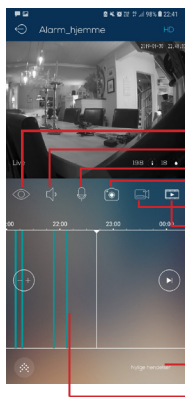

Bruk

Funksjoner

- Privatmodus
- Lytt
- Snakk
- Ta stillbilde
- Ta opp video
- Historiske opptak
- Historiske hendelser
- Dagens opptak

CE

Tilvalgsmuligheter

Dørkontakt og
bevegelsesdetektor

Vanndetektor

GSM varsler
røyke