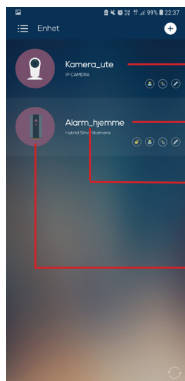

Slå på alarmen i hjemmemodus - trykk inn knappen til lyssignal vises og kvitteringstone høres fra alarmen

Nødknapp - hold knappen inne til 2 lys vises og sirene utløses fra alarmen

Tastatur

Område for bruk av adgangsbrikke.

Slå på alarmen - trykk inn knappen
Fargen blir gul og kvitteringstone høres fra alarmen

Slå på alarmen i hjemmemodus - trykk inn knappen
Fargen blir gul og kvitteringstone høres fra alarmen

Nødknapp - hold knappen inne
Velg mellom å ringe nødnummer eller utløse alarmen

BETJENING AV APP

Last ned APP

Vennligst tast inn nøkkelord "Ontips Pro" på din smarttelefon for å laste ned APP fra App Store eller Google Play

Lag en konto

Brukeroppsett

Trykk på "brukere" for å legge til brukere med brukertillatelse

Bruk

Funksjoner

- Privatmodus
- Lytt
- Snakk
- Ta stillbilde
- Ta opp video
- Historiske opptak
- Historiske hendelser
- Dagens opptak

CE

Tilvalgsmuligheter

Dørkontakt og
bevegelsesdetektor

Vanndetektor

GSM varsler
røyke