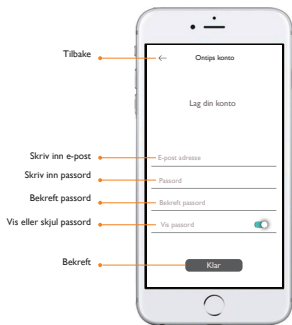

Nødknapp - hold knappen inne i 3 sekunder
2 lys vises og sirene utløses fra alarmen

APP

Ved bruk av APP vil betjeningsmenyen vise statusen på alarmen ved gulfarget symbol

Slå av alarmen - trykk inn knappen
Fargen blir gul og kvitteringstone høres fra alarmen

Slå på alarmen - trykk inn knappen
Fargen blir gul og kvitteringstone høres fra alarmen

Slå på alarmen i hjemmemodus - trykk inn knappen
Fargen blir gul og kvitteringstone høres fra alarmen

Nødknapp - hold knappen inne
Velg mellom å ringe nødnummer eller utløse alarmen

BETJENING AV APP

Last ned APP

Vennligst tast inn nøkkelord "Ontips Pro" på din smarttelefon for å laste ned APP fra App Store eller Google Play

Lag en konto

Brukeroppsett

Trykk på "brukere" for å legge til brukere med brukertillatelse

Bruk

Funksjoner

- Privatmodus
- Lytt
- Snakk
- Ta stillbilde
- Ta opp video
- Historiske opptak
- Historiske hendelser
- Dagens opptak

CE

Tilvalgsmuligheter

Dørkontakt og
bevegelsesdetektor

Vanndetektor

GSM varsler
røyke